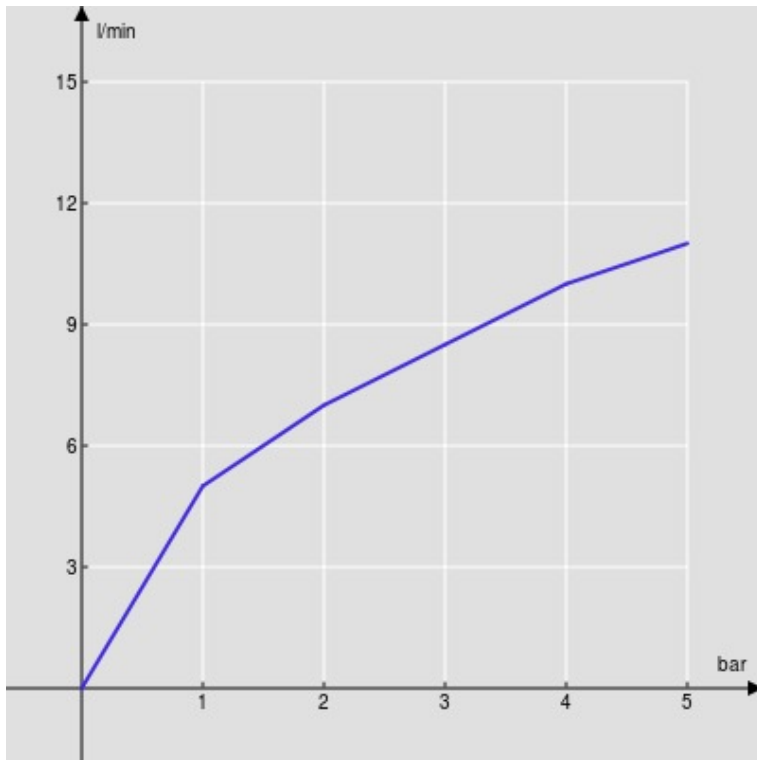

SPECIFICHE

Monocomando

Chrome

Bocca girevole 360°

Doccetta a 2 getti estraibile

Flessibili inox ø 3/8"

Limitatore di portata con freno al 50%

Imballo: 56,5 x 29 x 7,1 cm / 0,01163 m³ / 2,82 kg

CERTIFICAZIONI

DIAGRAMMA DI PORTATA: ACQUA CALDA/FREDDA

— Aeratore

DIAGRAMMA DI PORTATA: ACQUA MISCELATA

— Aeratore