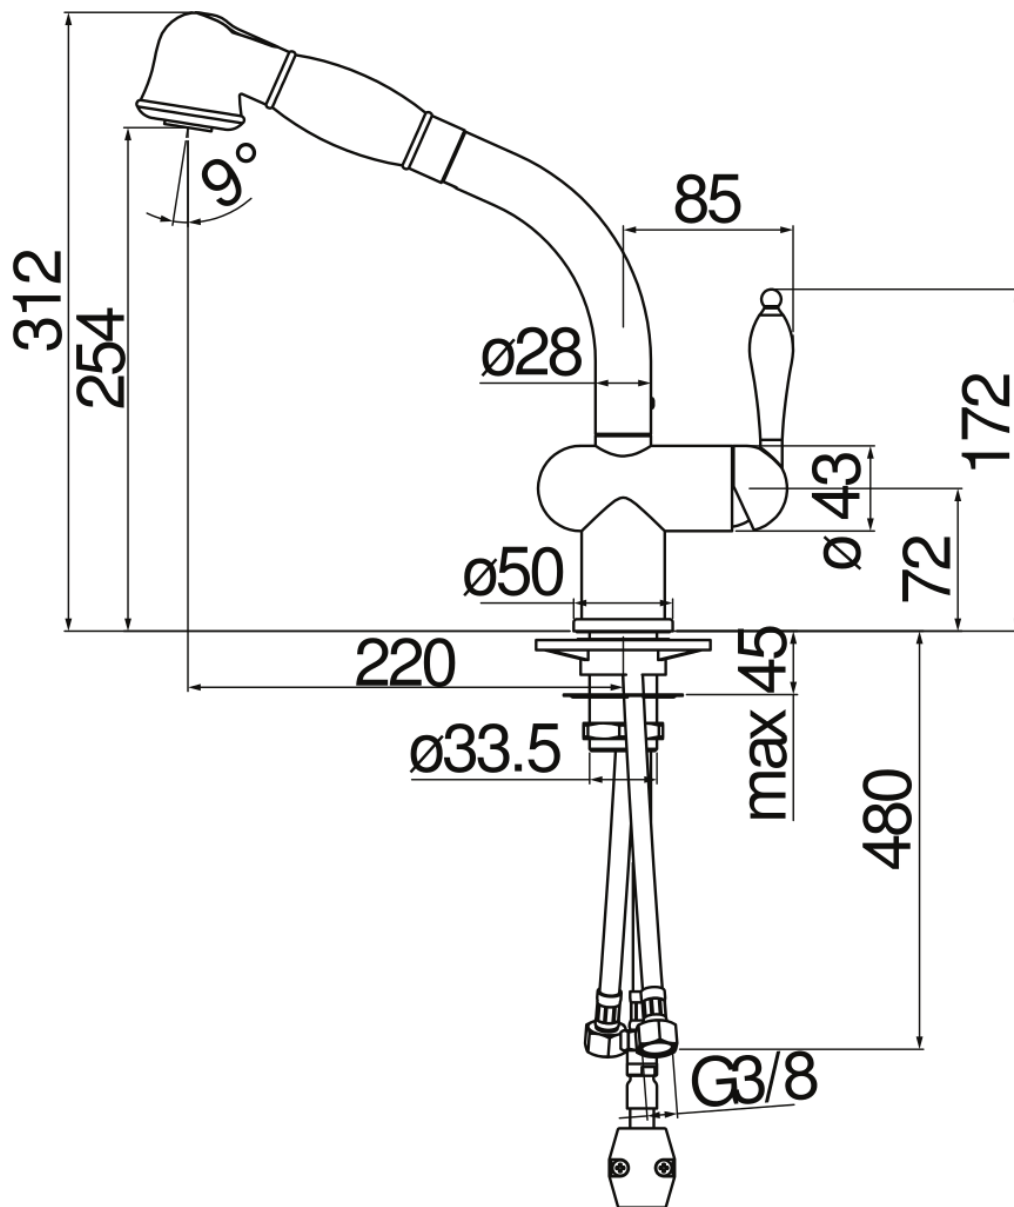

SPECIFICHE

Monocomando

Chrome

Bocca girevole 360°

Doccetta a 2 getti estraibile

Flessibili inox ø 3/8"

Limitatore di portata con freno al 50%

Imballo: 56,5 x 29 x 7,1 cm / 0,01163 m³ / 2,82 kg

CERTIFICAZIONI

DIAGRAMMA DI PORTATA: ACQUA CALDA/FREDDA

— Aeratore

DIAGRAMMA DI PORTATA: ACQUA MISCELATA

— Aeratore