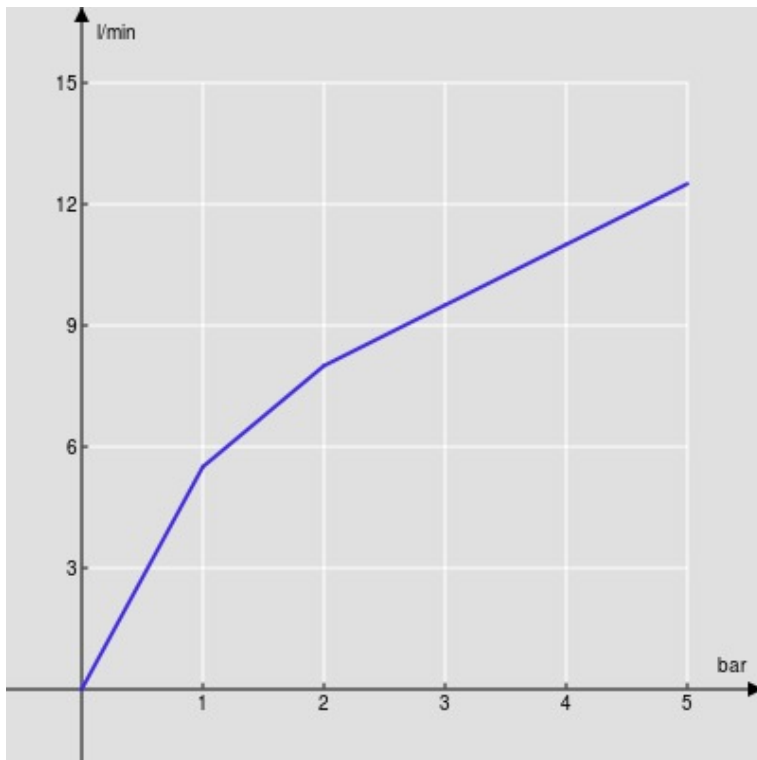

SPECIFICHE

Monocomando

Chrome

Bocca girevole 360°

Doccetta a 2 getti estraibile

Flessibili inox ø 3/8"

Limitatore di portata con freno al 50%

Imballo: 56,5 x 29 x 7,1 cm / 0,01163 m³ / 2,82 kg

CERTIFICAZIONI

DIAGRAMMA DI PORTATA: ACQUA CALDA/FREDDA

— Aeratore

DIAGRAMMA DI PORTATA: ACQUA MISCELATA

— Aeratore